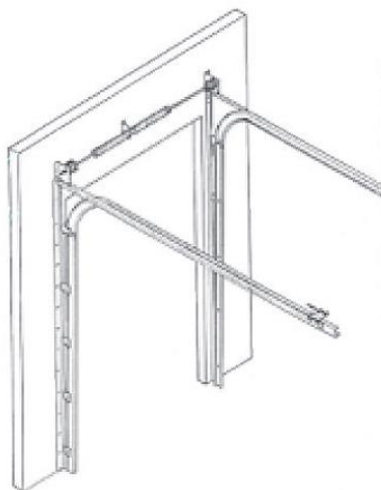

Portón Contempo Negro

Especificaciones

Puerta seccional ascendente *Colección 401R*

- Diseños y colores disponibles:
 - Blanco en Cuadro Corto, Liso o Rayas, textura grano madera
 - Chocolate a Rayas, textura grano madera
 - Roble claro a Rayas, textura grano madera
 - Roble oscuro a Rayas, textura grano madera
 - Gris espejo en liso, sin textura
 - Negro liso en grabado de contrastes
- Acero galvanizado pre pintado al horno de alta especificación.
- Panel doble lamina, insulado de Poliuretano de 40mm de espesor
- Guías de 2" en 2mm
- Herraje antipellizco de grado industrial calibre 14
- Refuerzos de acero galvanizado a lo largo de la seccion
- Sello inferior flexible con riel de aluminio
- Sistema de torsión de 10 mil ciclos como estándar
- Alto ciclaje disponible