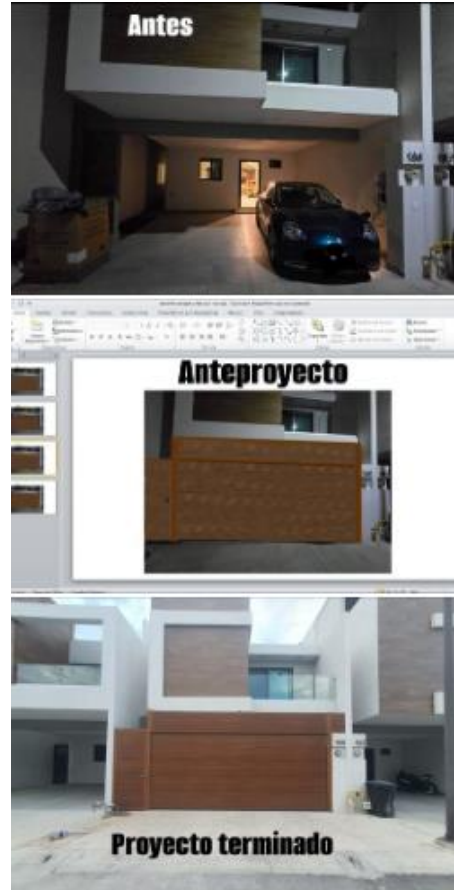

Servicio personalizado. Render

De la vista nace el amor, si no estas seguro que diseño quedara mejor? permítenos ayudarte con nuestro servicio personalizado, solo envíanos una foto de tu fachada y nuestros expertos te mandaran las opciones que te ayuden a tomar la mejor decisión para tu hogar.